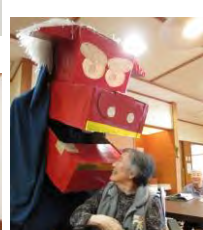

新年会

獅子舞

2020.1.12

毎年、新しい年が良き1年となるよう
邪気を払いに獅子舞がやってきました
この獅子舞が迫りくるコロナウィルスを
どうか払ってくれていますように…
心から笑って、新しい一年を迎えたい
まだまだ辛抱ですが、職員一人ひと
り責任ある行動を心がけています

初回と比べて獅子舞もだいぶ年季が入ってきました…
でもそれだけ、みなさんの邪気を払ってることですね！
手作りの獅子舞、かきわいの新年におなじみの存在です♪