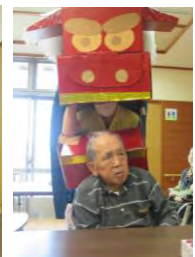

敬老会

令和元年度
2019.9.15

★
88歳 本間 ケン様

祝
100歳

楠浦 トイ様

かきわい便りの表紙を飾っていただきました♪
遠方からもたくさんのご家族がかけつけて下さりとても嬉しそうなお顔が見れました(*^^*)

★お祝いのご馳走★
季節のモズら
紅白なます
お赤飯 すまし汁
水ようかん

かきわい祭りに引き続き、岩室民謡同好会様にお祝いの踊りや歌を披露していただきました…!

新年会

獅子舞

2020.1.12

毎年、新しい年が良き1年となるよう
邪気を払いに獅子舞がやってきました
この獅子舞が迫りくるコロナウィルスを
どうか払ってくれていますように…
心から笑って、新しい一年を迎えたい
まだまだ辛抱ですが、職員一人ひと
り責任ある行動を心がけています

初回と比べて獅子舞もだいぶ年季が入ってきました…
でもそれだけ、みなさんの邪気を払ってることですね！
手作りの獅子舞、かきわいの新年におなじみの存在です♪