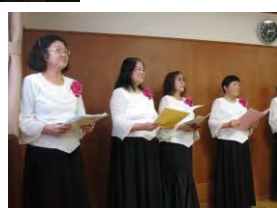

岩室118HP様の
スタッフのバンドによる
ゆきわい"初"ライブ★

ご夫婦で
演奏会に
参加です♪

日本舞踊&フォークダンス さくらんぼの会様

日本舞踊に民謡
フォークダンス…
多彩な芸能と
毎回変わる衣装で
目でも耳でも
楽しめますね~

コーラス披露

早川先生 コーラス泉様

いつも書道教室で
お世話になっている
星野先生所属の
コーラスクラブより
綺麗な歌声を♪

鬼のパンツ、みんなで一緒に♪