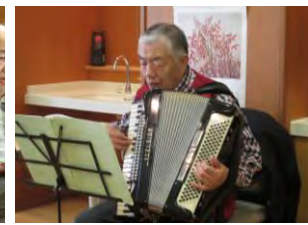

今年も岩室民謡同好会
の皆様のお力添えで
にぎやかなお祭りの
しめくくりができました！
お祭りにはやっぱり
”民謡流し”ですね♡

今現在ボランティア様による慰問行事は中止しております見通しの立たない日々ですが必ずまた、お越しいただきたいと思っておりますので、その際にはどうかよろしくお願いいたします。

フラダンスに民謡
笑いあり、涙あり
いつも本当に
あっという間に
時間が過ぎますね

スカートお借りして飛び入り参加♡

フルートコンサート

堤 敏之様

アコーディオンによる歌の会

山崎 紘一様

いつも聞いている歌もフルートの音色で、より豪敵に響きます♪

季節を感じる
懐かしい曲を
世代を超えて
大合唱*

バンドライブ

ザ・コルセッツ様

岩室118HP様の
スタッフのバンドによる
ゆきわい"初"ライブ★

ご夫婦で
演奏会に
参加です♪

日本舞踊&フォークダンス さくらんぼの会様

日本舞踊に民謡
フォークダンス…
多彩な芸能と
毎回変わる衣装で
目でも耳でも
楽しめますね~

コーラス披露

早川先生 コーラス泉様

いつも書道教室で
お世話になっている
星野先生所属の
コーラスクラブより
綺麗な歌声を♪

鬼のパンツ、みんなで一緒に♪